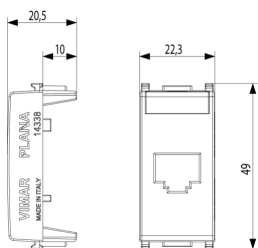

Κατάσταση Προϊόντος

3 - Προϊόν διαχειριζόμεν

Ελάχιστη ποσότητα παραγγελίας

20 NR

Σχέδια

Διαστάσεις

Πίσω πλευρά

3d σχέδιο

- **With label space:** Yes
- **Device width:** 22,30 mm
- **Device height:** 49,00 mm
- **Device depth:** 20,50 mm

Συσκευασίες

8 007352 310407

Κωδικός 8007352310407
Ποσότητα 1 NR
Διαστ. 2,23x4,9x2,05 [cm]
Βάρος 6 [g]

8 007352 310414

Κωδικός 8007352310414
Ποσότητα 2 NR
Διαστ. 4,1x2,8x5,3 [cm]
Βάρος 15,13 [g]

8 007352 310421

Κωδικός 8007352310421
Ποσότητα 20 NR
Διαστ. 14,4x9x6 [cm]
Βάρος 186,8 [g]

Legal

Η Vimar διατηρεί το δικαίωμα τροποποίησης ανά πάσα στιγμή και χωρίς προειδοποίηση των χαρακτηριστικών των προϊόντων που αναφέρονται. Η εγκατάσταση πρέπει να πραγματοποιείται από εξειδικευμένο προσωπικό σύμφωνα με τους κανονισμούς που διέπουν την εγκατάσταση του ηλεκτρολογικού εξοπλισμού και ισχύουν στη χώρα όπου εγκαθίστανται τα προϊόντα. Για τις συνθήκες χρήσης των πληροφοριών που παρέχονται στο δελτίο προϊόντος, βλ. [Όροι χρήσης](#).