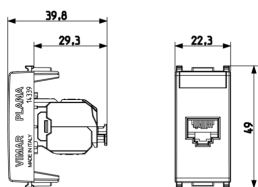

Κατάσταση Προϊόντος

3 - Προϊόν διαχειριζόμενο

Ελάχιστη ποσότητα παραγγελίας

10 NR

Φύλλα, Εγχειρίδια, Τεκμηρίωση

- [Πολυγλωσσικό φύλλο οδηγιών \(829 kb\)](#)

Σχέδια

Διαστάσεις

Πίσω πλευρά

3d σχέδιο

Gallery

Τεχνικά δεδομένα

- **Class group:** Data and telecommunication
- **Class:** Modular connector
- **Model:** Bus (jack)
- **Type of connector:** RJ45 8(8)
- **Screened:** No
- **Category:** 6
- **Connection type:** Crimp
- **Special tool necessary:** No
- **Suitable for round cable:** Yes
- **Suitable for flat cable:** Yes
- **Suitable for litz wire conductor:** No
- **Suitable for solid conductors:** No
- **Colour:** White
- **AWG-range:** 23 - 26

8 007352 463141

Κωδικός 8007352463141
Ποσότητα 10 NR
Διαστ. 26,9x11,6x4,9 [cm]
Βάρος 288,4 [g]

8 007352 626249

Κωδικός 8007352626249
Ποσότητα 200 NR
Διαστ. 47,5x27x29 [cm]
Βάρος 6.188 [g]

Legal

Η Vimar διατηρεί το δικαίωμα τροποποίησης ανά πάσα στιγμή και χωρίς προειδοποίηση των χαρακτηριστικών των προϊόντων που αναφέρονται. Η εγκατάσταση πρέπει να πραγματοποιείται από εξειδικευμένο προσωπικό σύμφωνα με τους κανονισμούς που διέπουν την εγκατάσταση του ηλεκτρολογικού εξοπλισμού και ισχύουν στη χώρα όπου εγκαθίστανται τα προϊόντα. Για τις συνθήκες χρήσης των πληροφοριών που παρέχονται στο δελτίο προϊόντος, βλ. [Όροι χρήσης](#).