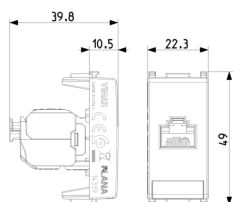

Κατάσταση Προϊόντος

3 - Προϊόν διαχειριζόμεν

Ελάχιστη ποσότητα παραγγελίας

10 NR

Φύλλα, Εγχειρίδια, Τεκμηρίωση

- [Πολυγλωσσικό φύλλο οδηγιών \(829 kb\)](#)

Σχέδια

Διαστάσεις

Πίσω πλευρά

3d σχέδιο

Τεχνικά δεδομένα

- **Class group:** Data and telecommunication
- **Class:** Modular connector
- **Model:** Bus (jack)
- **Type of connector:** RJ45 8(8)
- **Screened:** No
- **Category:** 6A (IEC)
- **Connection type:** Crimp
- **Special tool necessary:** No
- **Suitable for round cable:** Yes
- **Suitable for flat cable:** No
- **Suitable for litz wire conductor:** No
- **Suitable for solid conductors:** No
- **Colour:** White
- **AWG-range:** 23 - 26

Εμπορικά σήματα

- 00. Σήμανση CE - EE
- 10. EAC - Τελωνειακή Ένωση
- 24. FORCE βεβαίωση ([download](#))
- 43. UKCA - Μεγάλη Βρετανία
- 99. Οδηγία ΑΗΗΕ ([download](#))

Συσκευασίες

8 007352 559929

Κωδικός 8007352559929
Ποσότητα 1 NR
Διαστ. 5,1x4,3x5,3 [cm]
Βάρος 21,1 [g]

8 007352 559936

Κωδικός 8007352559936
Ποσότητα 10 NR
Διαστ. 26,9x11,6x4,9 [cm]
Βάρος 278,7 [g]

Legal

Η Vimar διατηρεί το δικαίωμα τροποποίησης ανά πάσα στιγμή και χωρίς προειδοποίηση των χαρακτηριστικών των προϊόντων που αναφέρονται. Η εγκατάσταση πρέπει να πραγματοποιείται από εξειδικευμένο προσωπικό σύμφωνα με τους κανονισμούς που διέπουν την εγκατάσταση του ηλεκτρολογικού εξοπλισμού και ισχύουν στη χώρα όπου εγκαθίστανται τα προϊόντα. Για τις συνθήκες χρήσης των πληροφοριών που παρέχονται στο δελτίο προϊόντος, βλ. [Όροι χρήσης](#).