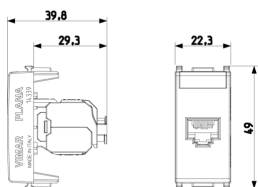

### Σχέδια

Διαστάσεις

Πίσω πλευρά

3d σχέδιο

## Συσκευασίες

8 007352463233

**Κωδικός** 8007352463233  
**Ποσότητα** 1 NR  
**Διαστ.** 5,1x4,3x5,3 [cm]  
**Βάρος** 34,5 [g]

8 007352463240

**Κωδικός** 8007352463240  
**Ποσότητα** 10 NR  
**Διαστ.** 26,9x11,6x4,9 [cm]  
**Βάρος** 420,7 [g]