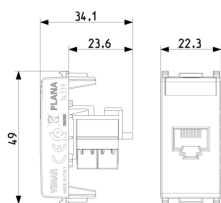

Κατάσταση Προϊόντος

3 - Προϊόν διαχειριζόμεν

Ελάχιστη ποσότητα παραγγελίας

10 NR

Φύλλα, Εγχειρίδια, Τεκμηρίωση

- [Πολυγλωσσικό φύλλο οδηγιών \(701 kb\)](#)

Σχέδια

Διαστάσεις

Πίσω πλευρά

3d σχέδιο

Τεχνικά δεδομένα

- **Class group:** Data and telecommunication
- **Class:** Modular connector
- **Model:** Bus (jack)
- **Type of connector:** RJ45 8(8)
- **Screened:** No
- **Category:** 5E
- **Connection type:** 110
- **Special tool necessary:** Yes
- **Suitable for round cable:** Yes
- **Suitable for flat cable:** No
- **Suitable for litz wire conductor:** No
- **Suitable for solid conductors:** No
- **Colour:** Silver
- **AWG-range:** 22 - 26

Εμπορικά σήματα

- 00. Σήμανση CE - EE
- 10. EAC - Τελωνειακή Ένωση
- 43. UKCA - Μεγάλη Βρετανία
- 99. Οδηγία ΑΗΗΕ ([download](#))

Συσκευασίες

Κωδικός 8007352310438
Ποσότητα 1 NR
Διαστ. 6x2,8x5,3 [cm]
Βάρος 20,4 [g]

Κωδικός 8007352310445
Ποσότητα 10 NR
Διαστ. 14,4x13,1x6 [cm]
Βάρος 255,33 [g]

Κωδικός 8007352651203
Ποσότητα 200 NR
Διαστ. 50,5x20x28 [cm]
Βάρος 5.540 [g]

Legal

Η Vimar διατηρεί το δικαίωμα τροποποίησης ανά πάσα στιγμή και χωρίς προειδοποίηση των χαρακτηριστικών των προϊόντων που αναφέρονται. Η εγκατάσταση πρέπει να πραγματοποιείται από εξειδικευμένο προσωπικό σύμφωνα με τους κανονισμούς που διέπουν την εγκατάσταση του ηλεκτρολογικού εξοπλισμού και ισχύουν στη χώρα όπου εγκαθίστανται τα προϊόντα. Για τις συνθήκες χρήσης των πληροφοριών που παρέχονται στο δελτίο προϊόντος, βλ. [Όροι χρήσης](#).