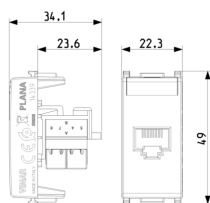

Κατάσταση Προϊόντος

3 - Προϊόν διαχειριζόμεν

Ελάχιστη ποσότητα παραγγελίας

10 NR

Φύλλα, Εγχειρίδια, Τεκμηρίωση

- [Πολυγλωσσικό φύλλο οδηγιών \(263 kb\)](#)

Σχέδια

Διαστάσεις

Πίσω πλευρά

3d σχέδιο

Τεχνικά δεδομένα

- **Class group:** Data and telecommunication
- **Class:** Modular connector
- **Model:** Bus (jack)
- **Type of connector:** RJ45 8(8)
- **Screened:** No
- **Category:** 6
- **Connection type:** 110
- **Special tool necessary:** Yes
- **Suitable for round cable:** Yes
- **Suitable for flat cable:** Yes
- **Suitable for litz wire conductor:** No
- **Suitable for solid conductors:** No
- **Colour:** Silver
- **AWG-range:** 22 - 26

Εμπορικά σήματα

- 00. Σήμανση CE - EE
- 10. EAC - Τελωνειακή Ένωση
- 43. UKCA - Μεγάλη Βρετανία
- 99. Οδηγία ΑΗΗΕ ([download](#))

Συσκευασίες

8 007352 310476

Κωδικός 8007352310476
Ποσότητα 1 NR
Διαστ. 6x2,8x5,3 [cm]
Βάρος 20,2 [g]

8 007352 310483

Κωδικός 8007352310483
Ποσότητα 10 NR
Διαστ. 14,4x13,1x6 [cm]
Βάρος 254,07 [g]

8 007352 650121

Κωδικός 8007352650121
Ποσότητα 200 NR
Διαστ. 50,5x20x28 [cm]
Βάρος 5.520 [g]

Legal

Η Vimar διατηρεί το δικαίωμα τροποποίησης ανά πάσα στιγμή και χωρίς προειδοποίηση των χαρακτηριστικών των προϊόντων που αναφέρονται. Η εγκατάσταση πρέπει να πραγματοποιείται από εξειδικευμένο προσωπικό σύμφωνα με τους κανονισμούς που διέπουν την εγκατάσταση του ηλεκτρολογικού εξοπλισμού και ισχύουν στη χώρα όπου εγκαθίστανται τα προϊόντα. Για τις συνθήκες χρήσης των πληροφοριών που παρέχονται στο δελτίο προϊόντος, βλ. [Όροι χρήσης](#).