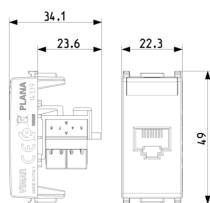

## Σχέδια

Διαστάσεις

Πίσω πλευρά

3d σχέδιο

## Συσκευασίες

**Κωδικός** 8007352255982  
**Ποσότητα** 1 NR  
**Διαστ.** 6x2,8x5,3 [cm]  
**Βάρος** 20,2 [g]

**Κωδικός** 8007352255999  
**Ποσότητα** 10 NR  
**Διαστ.** 14,4x13,1x6 [cm]  
**Βάρος** 254,13 [g]

**Κωδικός** 8007352650107  
**Ποσότητα** 200 NR  
**Διαστ.** 50,5x20x28 [cm]  
**Βάρος** 5.520 [g]