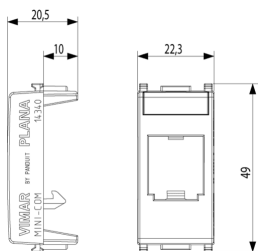

### Σχέδια

Διαστάσεις

Πίσω πλευρά

3d σχέδιο

- **With label space:** Yes
- **Device width:** 22,30 mm
- **Device height:** 49,00 mm
- **Device depth:** 20,50 mm