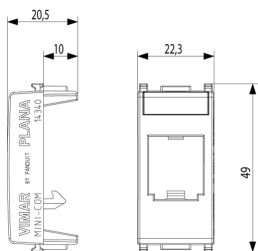

Κατάσταση Προϊόντος

3 - Προϊόν διαχειριζόμεν

Ελάχιστη ποσότητα παραγγελίας

20 NR

Σχέδια

Διαστάσεις

Πίσω πλευρά

3d σχέδιο

Gallery

Τεχνικά δεδομένα

- **Class group:** Domestic switching devices
- **Class:** Transition adapter for domestic switching devices
- **Colour:** White
- **RAL-number (similar):** 9003
- **With hinged lid:** No
- **With label space:** Yes
- **Device width:** 22,30 mm
- **Device height:** 49,00 mm
- **Device depth:** 20,50 mm

Συσκευασίες

8 007352 118331

Κωδικός 8007352118331
Ποσότητα 1 NR
Διαστ. 2,23x4,9x2,05 [cm]
Βάρος 5 [g]

8 007352 118669

Κωδικός 8007352118669
Ποσότητα 2 NR
Διαστ. 4,1x2,8x5,3 [cm]
Βάρος 13,4 [g]

8 007352 118348

Κωδικός 8007352118348
Ποσότητα 20 NR
Διαστ. 14,4x9x6 [cm]
Βάρος 169,2 [g]

8 007352 626126

Κωδικός 8007352626126
Ποσότητα 320 NR
Διαστ. 37,5x30x13,5 [cm]
Βάρος 3.067,2 [g]

Legal

Η Vimar διατηρεί το δικαίωμα τροποποίησης ανά πάσα στιγμή και χωρίς προειδοποίηση των χαρακτηριστικών των προϊόντων που αναφέρονται. Η εγκατάσταση πρέπει να πραγματοποιείται από εξειδικευμένο προσωπικό σύμφωνα με τους κανονισμούς που διέπουν την εγκατάσταση του ηλεκτρολογικού εξοπλισμού και ισχύουν στη χώρα όπου εγκαθίστανται τα προϊόντα. Για τις συνθήκες χρήσης των πληροφοριών που παρέχονται στο δελτίο προϊόντος, βλ. [Όροι χρήσης](#).