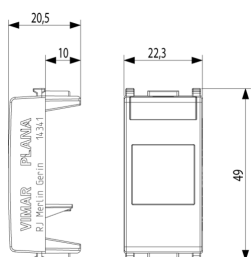

Κατάσταση Προϊόντος

3 - Προϊόν διαχειριζόμεν

Ελάχιστη ποσότητα παραγγελίας

20 NR

Σχέδια

Διαστάσεις

Πίσω πλευρά

3d σχέδιο

Τεχνικά δεδομένα

- **Class group:** Domestic switching devices
- **Class:** Transition adapter for domestic switching devices
- **Colour:** White
- **RAL-number (similar):** 9003
- **With hinged lid:** No

- **With label space:** Yes
- **Device width:** 22,30 mm
- **Device height:** 49,00 mm
- **Device depth:** 20,50 mm

Συσκευασίες

8 007352 152267

Κωδικός 8007352152267
Ποσότητα 1 NR
Διαστ. 2,23x4,9x2,05 [cm]
Βάρος 5,4 [g]

8 007352 152274

Κωδικός 8007352152274
Ποσότητα 2 NR
Διαστ. 4,1x2,8x5,3 [cm]
Βάρος 14,2 [g]

8 007352 152281

Κωδικός 8007352152281
Ποσότητα 20 NR
Διαστ. 14,4x9x6 [cm]
Βάρος 176,73 [g]

Legal

Η Vimar διατηρεί το δικαίωμα τροποποίησης ανά πάσα στιγμή και χωρίς προειδοποίηση των χαρακτηριστικών των προϊόντων που αναφέρονται. Η εγκατάσταση πρέπει να πραγματοποιείται από εξειδικευμένο προσωπικό σύμφωνα με τους κανονισμούς που διέπουν την εγκατάσταση του ηλεκτρολογικού εξοπλισμού και ισχύουν στη χώρα όπου εγκαθίστανται τα προϊόντα. Για τις συνθήκες χρήσης των πληροφοριών που παρέχονται στο δελτίο προϊόντος, βλ. [Όροι χρήσης](#).