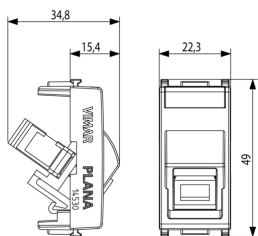

### Σχέδια

Διαστάσεις

Πίσω πλευρά

3d σχέδιο

## Συσκευασίες

8 007352 560901

**Κωδικός** 8007352560901

**Ποσότητα** 1 NR

**Διαστ.** 4,1x2,8x5,3 [cm]

**Βάρος** 13,6 [g]

8 007352 560918

**Κωδικός** 8007352560918

**Ποσότητα** 10 NR

**Διαστ.** 14,4x9x6 [cm]

**Βάρος** 170,2 [g]