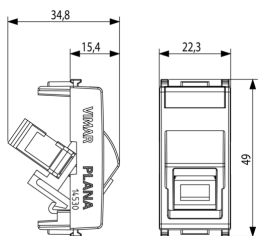

PLANA: Πρίζα οπτικών ινών μονο 9/125 SC λευκό

14350.SC

Υποδομή εγκατάστασης / Δομημένη καλωδίωση Netsafe / PLANA / Μηχανισμοί

Πρίζα οπτικών ινών μονο 9/125 SC λευκό

Υποδοχή για καλώδιο μονότροπων οπτικών ινών 9/125 μm, με προσαρμογέα τύπου SC/APC simplex, λευκή

Κατάσταση Προϊόντος

3 - Προϊόν διαχειριζόμεν

Ελάχιστη ποσότητα παραγγελίας

10 NR

Σχέδια

Διαστάσεις

Πίσω πλευρά

3d σχέδιο

Εμπορικά σήματα

- 10. EAC - Τελωνειακή Ένωση

Συσκευασίες

Κωδικός 8007352560888
Ποσότητα 1 NR
Διαστ. 4,1x2,8x5,3 [cm]
Βάρος 13,4 [g]

Κωδικός 8007352560895
Ποσότητα 10 NR
Διαστ. 14,4x9x6 [cm]
Βάρος 170,2 [g]