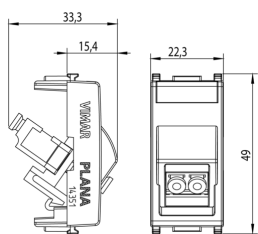

PLANA: Multi fiber-optic outlet 50/125 LC Silve

14351.LC.SL

Υποδομή εγκατάστασης / Δομημένη καλωδίωση Netsafe / PLANA / Μηχανισμοί

Multi fiber-optic outlet 50/125 LC Silve

Υποδοχή για καλώδιο πολύτροπων οπτικών ινών 50/125 μm, με προσαρμογέα τύπου LC duplex, Silver

Κατάσταση Προϊόντος

3 - Προϊόν διαχειριζόμεν

Ελάχιστη ποσότητα παραγγελίας

10 NR

Σχέδια

Διαστάσεις

Πίσω πλευρά

3d σχέδιο

Εμπορικά σήματα

- 10. EAC - Τελωνειακή Ένωση

Συσκευασίες

Κωδικός 8007352560949
Ποσότητα 1 NR
Διαστ. 4,1x2,8x5,3 [cm]
Βάρος 13,4 [g]

Κωδικός 8007352560956
Ποσότητα 10 NR
Διαστ. 14,4x9x6 [cm]
Βάρος 169,3 [g]