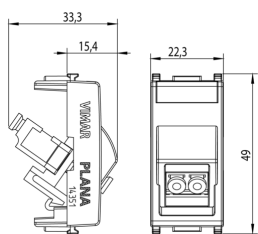

PLANA: Multi fiber-optic outlet 50/125 LC white

14351.LC

Υποδομή εγκατάστασης / Δομημένη καλωδίωση Netsafe / PLANA / Μηχανισμοί

Multi fiber-optic outlet 50/125 LC white

Υποδοχή για καλώδιο πολύτροπων οπτικών ινών 50/125 μm, με προσαρμογέα τύπου LC duplex, λευκή

Κατάσταση Προϊόντος

3 - Προϊόν διαχειριζόμεν

Ελάχιστη ποσότητα παραγγελίας

10 NR

Σχέδια

Διαστάσεις

Πίσω πλευρά

3d σχέδιο

Εμπορικά σήματα

- 10. EAC - Τελωνειακή Ένωση

Συσκευασίες

8 007352560925

Κωδικός 8007352560925

Ποσότητα 1 NR

Διαστ. 4,1x2,8x5,3 [cm]

Βάρος 13,4 [g]

8 007352560932

Κωδικός 8007352560932

Ποσότητα 10 NR

Διαστ. 14,4x9x6 [cm]

Βάρος 169,4 [g]

Legal

Η Vimar διατηρεί το δικαίωμα τροποποίησης ανά πάσα στιγμή και χωρίς προειδοποίηση των χαρακτηριστικών των προϊόντων που αναφέρονται. Η εγκατάσταση πρέπει να πραγματοποιείται από εξειδικευμένο προσωπικό σύμφωνα με τους κανονισμούς που διέπουν την εγκατάσταση του ηλεκτρολογικού εξοπλισμού και ισχύουν στη χώρα όπου εγκαθίστανται τα προϊόντα. Για τις συνθήκες χρήσης των πληροφοριών που παρέχονται στο δελτίο προϊόντος, βλ. [Όροι χρήσης](#).