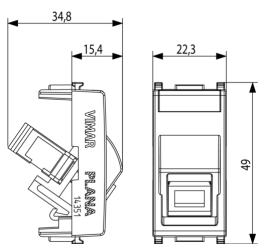

PLANA: Multi fiber-optic outlet 50/125 SC Silve

14351.SC.SL

Υποδομή εγκατάστασης / Δομημένη καλωδίωση Netsafe / PLANA / Μηχανισμοί

Multi fiber-optic outlet 50/125 SC Silve

Υποδοχή για καλώδιο πολύτροπων οπτικών ινών 50/125 μm, με προσαρμογέα τύπου SC simplex, Silver

Κατάσταση Προϊόντος

3 - Προϊόν διαχειριζόμεν

Ελάχιστη ποσότητα παραγγελίας

10 NR

Σχέδια

Διαστάσεις

Πίσω πλευρά

3d σχέδιο

Εμπορικά σήματα

- 10. EAC - Τελωνειακή Ένωση

Συσκευασίες

8 007352560987

Κωδικός 8007352560987

Ποσότητα 1 NR

Διαστ. 4,1x2,8x5,3 [cm]

Βάρος 13,5 [g]

8 007352560994

Κωδικός 8007352560994

Ποσότητα 10 NR

Διαστ. 14,4x9x6 [cm]

Βάρος 170,5 [g]

Legal

Η Vimar διατηρεί το δικαίωμα τροποποίησης ανά πάσα στιγμή και χωρίς προειδοποίηση των χαρακτηριστικών των προϊόντων που αναφέρονται. Η εγκατάσταση πρέπει να πραγματοποιείται από εξειδικευμένο προσωπικό σύμφωνα με τους κανονισμούς που διέπουν την εγκατάσταση του ηλεκτρολογικού εξοπλισμού και ισχύουν στη χώρα όπου εγκαθίστανται τα προϊόντα. Για τις συνθήκες χρήσης των πληροφοριών που παρέχονται στο δελτίο προϊόντος, βλ. [Όροι χρήσης](#).