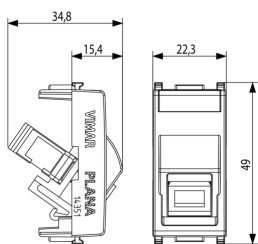

### Σχέδια

Διαστάσεις

Πίσω πλευρά

3d σχέδιο

## Συσκευασίες

8 007352560963

**Κωδικός** 8007352560963

**Ποσότητα** 1 NR

**Διαστ.** 4,1x2,8x5,3 [cm]

**Βάρος** 13,5 [g]

8 007352560970

**Κωδικός** 8007352560970

**Ποσότητα** 10 NR

**Διαστ.** 14,4x9x6 [cm]

**Βάρος** 170,3 [g]