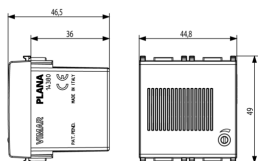

Κατάσταση Προϊόντος

3 - Προϊόν διαχειριζόμεν

Ελάχιστη ποσότητα παραγγελίας

5 NR

Φύλλα, Εγχειρίδια, Τεκμηρίωση

- Ακολουθία τόνου (412 kb)
- Πολυγλωσσικό φύλλο οδηγιών (584 kb)

Σχέδια

Διαστάσεις

Πίσω πλευρά

3d σχέδιο

Τεχνικά δεδομένα

- **Class group:** Optical and acoustic signalling equipment
- **Class:** Bell
- **Housing colour:** Grey
- **Housing material:** Plastic
- **Loudness:** 70 dB
- **Nominal voltage:** 12,00 - 12,01 V
- **Degree of protection (IP):** IP40
- **Type of current:** AC/DC
- **Built-in battery:** No
- **Mounting method:** Flush-mounted
- **Width in number of modular spacings:** 2
- **Wireless:** No

Εμπορικά σήματα

- 00. Σήμανση CE - ΕΕ
- 37. Σήμανση - Μαρόκο
- 43. UKCA - Μεγάλη Βρετανία
- 96. Ηλεκτρικές εμπειρογνώμονα ([download](#))
- 99. Οδηγία ΑΗΗΕ ([download](#))

Συσκευασίες

Κωδικός 8007352319677
Ποσότητα 1 NR
Διαστ. 6x5,4x5,3 [cm]
Βάρος 82,9 [g]

Κωδικός 8007352319684
Ποσότητα 5 NR
Διαστ. 17,2x13,1x6 [cm]
Βάρος 476,93 [g]

Legal

Η Vimar διατηρεί το δικαίωμα τροποποίησης ανά πάσα στιγμή και χωρίς προειδοποίηση των χαρακτηριστικών των προϊόντων που αναφέρονται. Η εγκατάσταση πρέπει να πραγματοποιείται από εξειδικευμένο προσωπικό σύμφωνα με τους κανονισμούς που διέπουν την εγκατάσταση του ηλεκτρολογικού εξοπλισμού και ισχύουν στη χώρα όπου εγκαθίστανται τα προϊόντα. Για τις συνθήκες χρήσης των πληροφοριών που παρέχονται στο δελτίο προϊόντος, βλ. [Όροι χρήσης](#).