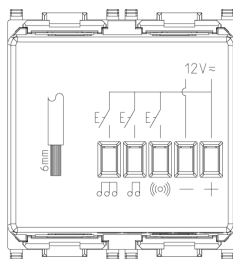

Κατάσταση Προϊόντος

3 - Προϊόν διαχειριζόμεν

Ελάχιστη ποσότητα παραγγελίας

5 NR

Φύλλα, Εγχειρίδια, Τεκμηρίωση

- Ακολουθία τόνου (412 kb)
- Πολυγλωσσικό φύλλο οδηγιών (584 kb)

Σχέδια

Διαστάσεις

Πίσω πλευρά

3d σχέδιο

Τεχνικά δεδομένα

- **Class group:** Optical and acoustic signalling equipment
- **Class:** Bell
- **Housing colour:** Grey
- **Housing material:** Plastic
- **Loudness:** 70 dB
- **Nominal voltage:** 12,00 - 12,01 V
- **Degree of protection (IP):** IP40
- **Type of current:** AC/DC
- **Built-in battery:** No
- **Mounting method:** Flush-mounted
- **Width in number of modular spacings:** 2
- **Wireless:** No

Εμπορικά σήματα

- 00. Σήμανση CE - ΕΕ
- 37. Σήμανση - Μαρόκο
- 43. UKCA - Μεγάλη Βρετανία
- 96. Ηλεκτρικές εμπειρογνώμονα ([download](#))
- 99. Οδηγία ΑΗΗΕ ([download](#))

Συσκευασίες

Κωδικός 8007352319677
Ποσότητα 1 NR
Διαστ. 6x5,4x5,3 [cm]
Βάρος 82,9 [g]

Κωδικός 8007352319684
Ποσότητα 5 NR
Διαστ. 17,2x13,1x6 [cm]
Βάρος 476,93 [g]

Legal

Η Vimar διατηρεί το δικαίωμα τροποποίησης ανά πάσα στιγμή και χωρίς προειδοποίηση των χαρακτηριστικών των προϊόντων που αναφέρονται. Η εγκατάσταση πρέπει να πραγματοποιείται από εξειδικευμένο προσωπικό σύμφωνα με τους κανονισμούς που διέπουν την εγκατάσταση του ηλεκτρολογικού εξοπλισμού και ισχύουν στη χώρα όπου εγκαθίστανται τα προϊόντα. Για τις συνθήκες χρήσης των πληροφοριών που παρέχονται στο δελτίο προϊόντος, βλ. [Όροι χρήσης](#).