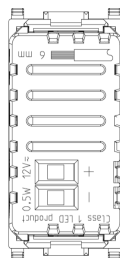

### Κατάσταση Προϊόντος

2 - Προϊόν υπό κατάργηση

### Σχέδια

Διαστάσεις

Πίσω πλευρά

3d σχέδιο

**Ποσότητα** 5 NR

**Διαστ.** 14,2x6,7x5,9 [cm]

**Βάρος** 160,6 [g]