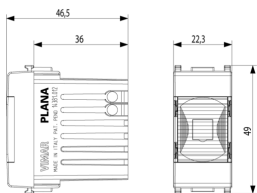

### Σχέδια

Διαστάσεις

Πίσω πλευρά

3d σχέδιο

## Συσκευασίες

8 007352302969

8 007352302976

**Κωδικός** 8007352302969

**Ποσότητα** 1 NR

**Διαστ.** 5,1x2,8x5,3 [cm]

**Βάρος** 25,7 [g]

**Κωδικός** 8007352302976

**Ποσότητα** 5 NR

**Διαστ.** 14,2x6,7x5,9 [cm]

**Βάρος** 160,6 [g]