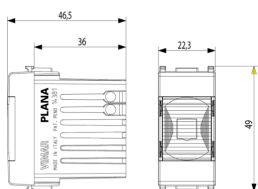

Κατάσταση Προϊόντος

3 - Προϊόν διαχειριζόμεν

Ελάχιστη ποσότητα παραγγελίας

5 NR

Σχέδια

Διαστάσεις

Πίσω πλευρά

3d σχέδιο

Τεχνικά δεδομένα

- **Class group:** Domestic switching devices
- **Class:** Information light signal for domestic switching devices
- **Number of modules (module system):** 1
- **With light source:** Yes
- **Lamp type:** LED not exchangeable
- **With flashlight:** No
- **With fixed symbol/imprint:** No
- **With exchangeable symbol:** No
- **Mounting method:** Flush-mounted
- **Type of fastening:** Engage (snap)
- **Material:** Plastic
- **Material quality:** Thermoplastic
- **Surface protection:** Lacquered
- **Surface finishing:** Glossy
- **Colour:** Silver
- **RAL-number (similar):** 9006
- **Transparent:** No
- **Colour light source:** White
- **Suitable for degree of protection (IP):** IP40
- **Nominal voltage:** 230 V

8 007352311480

Κωδικός 8007352311473

Ποσότητα 1 NR

Διαστ. 5,1x2,8x5,3 [cm]

Βάρος 30,8 [g]

Κωδικός 8007352311480

Ποσότητα 5 NR

Διαστ. 14,2x6,7x5,9 [cm]