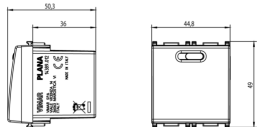

Κατάσταση Προϊόντος

2 - Προϊόν υπό κατάργηση

Ελάχιστη ποσότητα παραγγελίας

5 NR

Σχέδια

Διαστάσεις

Πίσω πλευρά

3d σχέδιο

Τεχνικά δεδομένα

- **Class group:** Domestic switching devices
- **Class:** Information light signal for domestic switching devices
- **Number of modules (module system):** 2
- **With light source:** Yes
- **Lamp type:** LED not exchangeable
- **With flashlight:** No
- **With fixed symbol/imprint:** No
- **With exchangeable symbol:** No
- **Mounting method:** Flush-mounted
- **Type of fastening:** Engage (snap)
- **Material:** Plastic
- **Material quality:** Thermoplastic
- **Surface protection:** Untreated
- **Surface finishing:** Glossy
- **Colour:** White
- **RAL-number (similar):** 9003
- **Transparent:** No
- **Colour light source:** White
- **Suitable for degree of protection (IP):** IP40
- **Nominal voltage:** 12 V

Κωδικός 8007352303058
Ποσότητα 5 NR
Διαστ. 17,2x13,1x6 [cm]
Βάρος 278,93 [g]

Legal

Η Vimar διατηρεί το δικαίωμα τροποποίησης ανά πάσα στιγμή και χωρίς προειδοποίηση των χαρακτηριστικών των προϊόντων που αναφέρονται. Η εγκατάσταση πρέπει να πραγματοποιείται από εξειδικευμένο προσωπικό σύμφωνα με τους κανονισμούς που διέπουν την εγκατάσταση του ηλεκτρολογικού εξοπλισμού και ισχύουν στη χώρα όπου εγκαθίστανται τα προϊόντα. Για τις συνθήκες χρήσης των πληροφοριών που παρέχονται στο δελτίο προϊόντος, βλ. [Όροι χρήσης](#).