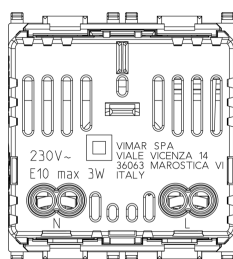

Παραδίδεται χωρίς λυχνία

Κατάσταση Προϊόντος

2 - Προϊόν υπό κατάργηση

Ελάχιστη ποσότητα παραγγελίας

10 NR

Σχέδια

Διαστάσεις

Πίσω πλευρά

3d σχέδιο

Τεχνικά δεδομένα

- **Class group:** Domestic switching devices
- **Class:** Information light signal for domestic switching devices
- **Number of modules (module system):** 2
- **With light source:** No
- **Lamp type:** Incandescent lamp
- **With flashlight:** No
- **With fixed symbol/imprint:** No
- **With exchangeable symbol:** No
- **Mounting method:** Flush-mounted
- **Type of fastening:** Engage (snap)
- **Material:** Plastic
- **Material quality:** Thermoplastic
- **Surface protection:** Untreated
- **Surface finishing:** Glossy
- **Colour:** White
- **RAL-number (similar):** 9003
- **Transparent:** No
- **Colour light source:** White
- **Suitable for degree of protection (IP):** IP40
- **Nominal voltage:** 230 V
- **Max. lamp power:** 3 W

Εμπορικά σήματα

- 00. Σήμανση CE - ΕΕ
- 37. Σήμανση - Μαρόκο
- 43. UKCA - Μεγάλη Βρετανία
- 96. Ηλεκτρικές εμπειρογνώμονα ([download](#))
- 99. Οδηγία ΑΗΗΕ ([download](#))

Συσκευασίες

8 007352117662

Κωδικός 8007352117662
Ποσότητα 1 NR
Διαστ. 6x5,4x5,3 [cm]
Βάρος 41,7 [g]

8 007352117679

Κωδικός 8007352117679
Ποσότητα 10 NR
Διαστ. 28,1x13,1x6 [cm]
Βάρος 502 [g]

8 007352644939

Κωδικός 8007352644939
Ποσότητα 120 NR
Διαστ. 38,5x29x30 [cm]
Βάρος 6.504 [g]

Legal

Η Vimar διατηρεί το δικαίωμα τροποποίησης ανά πάσα στιγμή και χωρίς προειδοποίηση των χαρακτηριστικών των προϊόντων που αναφέρονται. Η εγκατάσταση πρέπει να πραγματοποιείται από εξειδικευμένο προσωπικό σύμφωνα με τους κανονισμούς που διέπουν την εγκατάσταση του ηλεκτρολογικού εξοπλισμού και ισχύουν στη χώρα όπου εγκαθίστανται τα προϊόντα. Για τις συνθήκες χρήσης των πληροφοριών που παρέχονται στο δελτίο προϊόντος, βλ. [Όροι χρήσης](#).