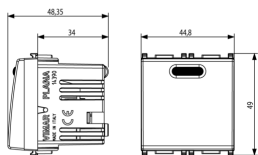

Παραδίδεται χωρίς λυχνία

Κατάσταση Προϊόντος

2 - Προϊόν υπό κατάργηση

Ελάχιστη ποσότητα παραγγελίας

10 NR

Σχέδια

Διαστάσεις

Πίσω πλευρά

3d σχέδιο

Τεχνικά δεδομένα

- **Class group:** Domestic switching devices
- **Class:** Information light signal for domestic switching devices
- **Number of modules (module system):** 2
- **With light source:** No
- **Lamp type:** Incandescent lamp
- **With flashlight:** No
- **With fixed symbol/imprint:** No
- **With exchangeable symbol:** No
- **Mounting method:** Flush-mounted
- **Type of fastening:** Engage (snap)
- **Material:** Plastic
- **Material quality:** Thermoplastic
- **Surface protection:** Untreated
- **Surface finishing:** Glossy
- **Colour:** White
- **RAL-number (similar):** 9003
- **Transparent:** No
- **Colour light source:** White
- **Suitable for degree of protection (IP):** IP40
- **Nominal voltage:** 230 V
- **Max. lamp power:** 3 W

Εμπορικά σήματα

- 00. Σήμανση CE - ΕΕ
- 37. Σήμανση - Μαρόκο
- 43. UKCA - Μεγάλη Βρετανία
- 96. Ηλεκτρικές εμπειρογνώμονα ([download](#))
- 99. Οδηγία ΑΗΗΕ ([download](#))

Συσκευασίες

8 007352117662

Κωδικός 8007352117662
Ποσότητα 1 NR
Διαστ. 6x5,4x5,3 [cm]
Βάρος 41,7 [g]

8 007352117679

Κωδικός 8007352117679
Ποσότητα 10 NR
Διαστ. 28,1x13,1x6 [cm]
Βάρος 502 [g]

8 007352644939

Κωδικός 8007352644939
Ποσότητα 120 NR
Διαστ. 38,5x29x30 [cm]
Βάρος 6.504 [g]

Legal

Η Vimar διατηρεί το δικαίωμα τροποποίησης ανά πάσα στιγμή και χωρίς προειδοποίηση των χαρακτηριστικών των προϊόντων που αναφέρονται. Η εγκατάσταση πρέπει να πραγματοποιείται από εξειδικευμένο προσωπικό σύμφωνα με τους κανονισμούς που διέπουν την εγκατάσταση του ηλεκτρολογικού εξοπλισμού και ισχύουν στη χώρα όπου εγκαθίστανται τα προϊόντα. Για τις συνθήκες χρήσης των πληροφοριών που παρέχονται στο δελτίο προϊόντος, βλ. [Όροι χρήσης](#).