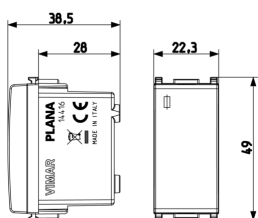

PLANA: Ασφαλειοθήκη 1P 16A 250V Silver

14416.SL

Οικιακές σειρές / Παραδοσιακές οικιακές σειρές / PLANA / Μηχανισμοί

Ασφαλειοθήκη 1P 16A 250V Silver

Ασφαλειοθήκη 1P 16 A 250 V~για ασφάλειες μινιατούρα διαμ. 5x20 mm και διαμ. 6.3x32 mm., Silver. Παραδίδεται χωρίς ασφάλεια

Κατάσταση Προϊόντος

3 - Προϊόν διαχειριζόμεν

Ελάχιστη ποσότητα παραγγελίας

20 NR

Σχέδια

Διαστάσεις

Πίσω πλευρά

3d σχέδιο

8 007352310919

Κωδικός 8007352310919

Ποσότητα 1 NR

Διαστ. 4,1x2,8x5,3 [cm]

Βάρος 29,47 [g]

8 007352310926

Κωδικός 8007352310926

Ποσότητα 20 NR

Διαστ. 21,4x11,6x6 [cm]

Βάρος 649,73 [g]

Legal

Η Vimar διατηρεί το δικαίωμα τροποποίησης ανά πάσα στιγμή και χωρίς προειδοποίηση των χαρακτηριστικών των προϊόντων που αναφέρονται. Η εγκατάσταση πρέπει να πραγματοποιείται από εξειδικευμένο προσωπικό σύμφωνα με τους κανονισμούς που διέπουν την εγκατάσταση του ηλεκτρολογικού εξοπλισμού και ισχύουν στη χώρα όπου εγκαθίστανται τα προϊόντα. Για τις συνθήκες χρήσης των πληροφοριών που παρέχονται στο δελτίο προϊόντος, βλ. [Όροι χρήσης](#).