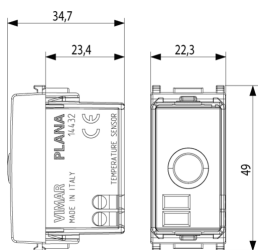

PLANA: Αισθητήριο θερμοκρασίας, λευκό

14432

Οικιακές σειρές / Παραδοσιακές οικιακές σειρές / PLANA / Μηχανισμοί

Αισθητήριο θερμοκρασίας, λευκό

Ηλεκτρονικός αισθητήρας θερμοκρασίας, 1 έξοδος, λευκό

Κατάσταση Προϊόντος

3 - Προϊόν διαχειριζόμεν

Ελάχιστη ποσότητα παραγγελίας

1 NR

Σχέδια

Διαστάσεις

Πίσω πλευρά

3d σχέδιο

Τεχνικά δεδομένα

Συσκευασίες

8 007352420861

Κωδικός 8007352420861

Ποσότητα 1 NR

Διαστ. 4,1x2,8x5,3 [cm]

Βάρος 21,1 [g]

8 007352420878

Κωδικός 8007352420878

Ποσότητα 10 NR

Διαστ. 14,4x9x6 [cm]

Βάρος 245,23 [g]

Legal

Η Vimar διατηρεί το δικαίωμα τροποποίησης ανά πάσα στιγμή και χωρίς προειδοποίηση των χαρακτηριστικών των προϊόντων που αναφέρονται. Η εγκατάσταση πρέπει να πραγματοποιείται από εξειδικευμένο προσωπικό σύμφωνα με τους κανονισμούς που διέπουν την εγκατάσταση του ηλεκτρολογικού εξοπλισμού και ισχύουν στη χώρα όπου εγκαθίστανται τα προϊόντα. Για τις συνθήκες χρήσης των πληροφοριών που παρέχονται στο δελτίο προϊόντος, βλ. [Όροι χρήσης](#).