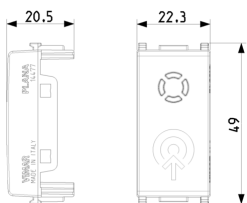

Ελάχιστη ποσότητα παραγγελίας

1 NR

Φύλλα, Εγχειρίδια, Τεκμηρίωση

- [\(294 kb\)](#)
- [Feuille d'instructions \(235 kb\)](#)
- [Anwendungshinweise \(236 kb\)](#)

Σχέδια

Διαστάσεις

Πίσω πλευρά

3d σχέδιο

Τεχνικά δεδομένα

- **Class group:** Alarm installations, emergency call and signalling
- **Class:** Switchgear for danger detection system
- **Material:** Plastic

- **Width:** 2.230,00 mm
- **Height:** 4.900,00 mm
- **Depth:** 2.050,00 mm

Εμπορικά σήματα

- 99. Οδηγία ΑΗΗΕ ([download](#))

Συσκευασίες

Κωδικός 8007352707412
Ποσότητα 1 NR
Διαστ. 2,2x2x4,8 [cm]
Βάρος 5,4 [g]

Κωδικός 8007352707436
Ποσότητα 2 NR
Διαστ. 4,1x2,8x5,3 [cm]
Βάρος 14 [g]

Κωδικός 8007352707443
Ποσότητα 20 NR
Διαστ. 14,4x9x6 [cm]
Βάρος 176,6 [g]

Legal

Η Vimar διατηρεί το δικαίωμα τροποποίησης ανά πάσα στιγμή και χωρίς προειδοποίηση των χαρακτηριστικών των προϊόντων που αναφέρονται. Η εγκατάσταση πρέπει να πραγματοποιείται από εξειδικευμένο προσωπικό σύμφωνα με τους κανονισμούς που διέπουν την εγκατάσταση του ηλεκτρολογικού εξοπλισμού και ισχύουν στη χώρα όπου εγκαθίστανται τα προϊόντα. Για τις συνθήκες χρήσης των πληροφοριών που παρέχονται στο δελτίο προϊόντος, βλ. [Όροι χρήσης](#).