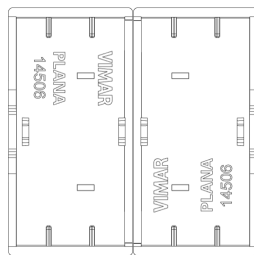

Κατάσταση Προϊόντος

3 - Προϊόν διαχειριζόμεν

Ελάχιστη ποσότητα παραγγελίας

10 NR

Σχέδια

Διαστάσεις

Πίσω πλευρά

3d σχέδιο

Τεχνικά δεδομένα

- **Class group:** Domestic switching devices
- **Class:** Control element/cover plate for domestic switching devices
- **Model:** One-part button
- **Imprint/indication:** None
- **Utilization:** Switch/push button
- **Suitable for touch sensor connector for bus system:** No
- **Type of fastening:** Clamp mounting
- **Material:** Plastic
- **Material quality:** Thermoplastic
- **Halogen free:** Yes
- **Surface protection:** Lacquered
- **Surface finishing:** Glossy
- **Colour:** Silver
- **RAL-number (similar):** 9006
- **With label area:** No
- **With exchangeable lens/symbol:** No
- **Suitable for degree of protection (IP):** IP40
- **Depth:** 700,00 mm

Εμπορικά σήματα

• 29. QCERT - Κολομβία

Συσκευασίες

Κωδικός 8007352362833
Ποσότητα 1 NR
Διαστ. 4,48x4,44x0,75 [cm]
Βάρος 6,3 [g]

Κωδικός 8007352362840
Ποσότητα 10 NR
Διαστ. 12,3x9,6x5,1 [cm]
Βάρος 94,5 [g]