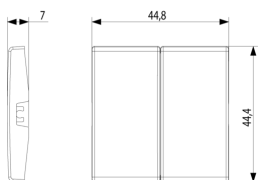

Κατάσταση Προϊόντος

3 - Προϊόν διαχειριζόμεν

Ελάχιστη ποσότητα παραγγελίας

10 NR

Σχέδια

Διαστάσεις

Πίσω πλευρά

3d σχέδιο

Τεχνικά δεδομένα

- **Class group:** Domestic switching devices
- **Class:** Control element/cover plate for domestic switching devices
- **Model:** One-part button
- **Imprint/indication:** None
- **Utilization:** Switch/push button
- **Suitable for touch sensor connector for bus system:** No
- **Type of fastening:** Clamp mounting
- **Material:** Plastic
- **Material quality:** Thermoplastic
- **Halogen free:** Yes
- **Surface protection:** Lacquered
- **Surface finishing:** Glossy
- **Colour:** Silver
- **RAL-number (similar):** 9006
- **With label area:** No
- **With exchangeable lens/symbol:** No
- **Suitable for degree of protection (IP):** IP40
- **Depth:** 700,00 mm

Εμπορικά σήματα

• 29. QCERT - Κολομβία

Συσκευασίες

Κωδικός 8007352362833
Ποσότητα 1 NR
Διαστ. 4,48x4,44x0,75 [cm]
Βάρος 6,3 [g]

Κωδικός 8007352362840
Ποσότητα 10 NR
Διαστ. 12,3x9,6x5,1 [cm]
Βάρος 94,5 [g]