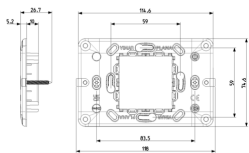

### **Βάση στήριξης 2M κεντραρισμέν**

Βάση στήριξης 2 θέσεων, με βίδες, για κουτιά 3-modules ή κουτιά με αξονική απόσταση 60 mm ή 56x56 mm, μηχανισμοί στηριζόμενοι οριζοντίως ή καθέτως

- Η ημι-διαφάνεια διευκολύνει την εγκατάσταση και την καλωδίωση των εξαρτημάτων
- Η δομή κυψέλη δίνει δομική αντοχή
- Οι εγκοπές στις γωνίες επιτρέπουν τη στερέωση σε πίνακα
- Τα δόντια σύνδεσης διευκολύνουν τη στερέωση σε συστοιχία για εγκατάσταση πολλών μονάδων
- Χάρη στις κεντρικές εγκοπές είναι δυνατή η χωνευτή στερέωση του στηρίγματος στον τοίχο

## Σχέδια

Διαστάσεις

Πίσω πλευρά

3d σχέδιο

8 0 0 7 3 5 2 3 6 8 8 8 0

**Κωδικός** 8007352368880  
**Ποσότητα** 240 NR  
**Διαστ.** 59,5x38,5x26,5 [cm]  
**Βάρος** 8.178,44 [g]