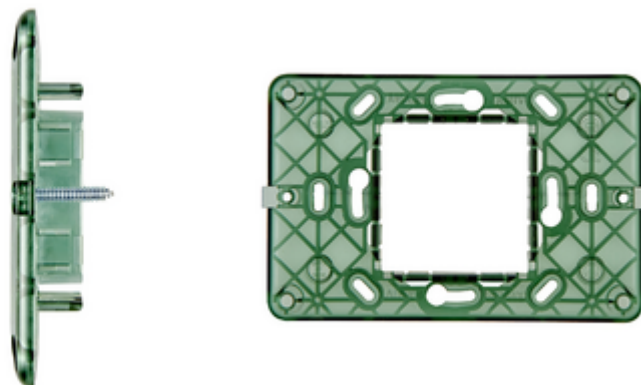

### **Βάση στήριξης 2M κεντραρισμέν**

Βάση στήριξης 2 θέσεων, με βίδες, για κουτιά 3-modules ή κουτιά με αξονική απόσταση 60 mm ή 56x56 mm, μηχανισμοί στηριζόμενοι οριζοντίως ή καθέτως

- Η ημι-διαφάνεια διευκολύνει την εγκατάσταση και την καλωδίωση των εξαρτημάτων
- Η δομή κυψέλη δίνει δομική αντοχή
- Οι εγκοπές στις γωνίες επιτρέπουν τη στερέωση σε πίνακα
- Τα δόντια σύνδεσης διευκολύνουν τη στερέωση σε συστοιχία για εγκατάσταση πολλών μονάδων
- Χάρη στις κεντρικές εγκοπές είναι δυνατή η χωνευτή στερέωση του στηρίγματος στον τοίχο

## Σχέδια

Διαστάσεις

Πίσω πλευρά

3d σχέδιο

## Τεχνικά δεδομένα

- **Class group:** Domestic switching devices
- **Class:** Holder for modular domestic switching devices
- **Model:** Flush-mounted
- **Mounting method:** Mounting with screw
- **Mounting method of the module inserts:** Front side
- **Mounting direction:** Horizontal and vertical
- **Number of modules horizontal (module system):** 2
- **Number of modules vertical (module system):** 1
- **With built-in installation box:** No
- **With screws:** Yes
- **Suitable for mounting in round junction box 60 mm:** No
- **Flush-mounted installation:** Yes
- **Suitable for subfloor installation duct box:** No
- **Suitable for wall duct:** No
- **Suitable for mounting on DIN-rail 35 mm:** No
- **Material:** Plastic
- **Material quality:** Thermoplastic