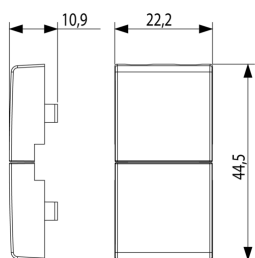

Κατάσταση Προϊόντος

3 - Προϊόν διαχειριζόμεν

Ελάχιστη ποσότητα παραγγελίας

1 NR

Σχέδια

Διαστάσεις

Πίσω πλευρά

3d σχέδιο

Συσκευασίες

8 007352 591264

Κωδικός 8007352591264
Ποσότητα 1 NR
Διαστ. 4,44x2,23x0,67 [cm]
Βάρος 3,7 [g]

8 007352 591271

Κωδικός 8007352591271
Ποσότητα 20 NR
Διαστ. 12,3x9,6x5,1 [cm]
Βάρος 109,3 [g]

Legal

Η Vimar διατηρεί το δικαίωμα τροποποίησης ανά πάσα στιγμή και χωρίς προειδοποίηση των χαρακτηριστικών των προϊόντων που αναφέρονται. Η εγκατάσταση πρέπει να πραγματοποιείται από εξειδικευμένο προσωπικό σύμφωνα με τους κανονισμούς που διέπουν την εγκατάσταση του ηλεκτρολογικού εξοπλισμού και ισχύουν στη χώρα όπου εγκαθίστανται τα προϊόντα. Για τις συνθήκες χρήσης των πληροφοριών που παρέχονται στο δελτίο προϊόντος, βλ. [Όροι χρήσης](#).