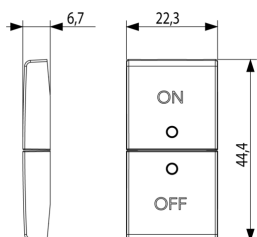

Κατάσταση Προϊόντος

3 - Προϊόν διαχειριζόμεν

Ελάχιστη ποσότητα παραγγελίας

1 NR

Σχέδια

Διαστάσεις

Πίσω πλευρά

3d σχέδιο

Τεχνικά δεδομένα

- **Class group:** Installation bus systems
- **Class:** Touch rocker for bus system
- **Bus system KNX:** Yes
- **Bus system KNX-RF (Radio Frequent):** No
- **Bus system radio frequent:** No
- **Bus system LON:** No
- **Bus system Powernet:** No
- **Other bus systems:** Other
- **Radio frequent bidirectional:** No
- **Material:** Plastic
- **Material quality:** Thermoplastic
- **Surface protection:** Lacquered
- **Surface finishing:** Glossy
- **Colour:** Silver
- **RAL-number (similar):** 9006
- **Transparent:** No

Συσκευασίες

8 007352 591387

Κωδικός 8007352591387
Ποσότητα 1 NR
Διαστ. 6,5x4x1 [cm]
Βάρος 3,7 [g]

8 007352 591394

Κωδικός 8007352591394
Ποσότητα 20 NR
Διαστ. 12,3x9,6x5,1 [cm]
Βάρος 111,8 [g]

Legal

Η Vimar διατηρεί το δικαίωμα τροποποίησης ανά πάσα στιγμή και χωρίς προειδοποίηση των χαρακτηριστικών των προϊόντων που αναφέρονται. Η εγκατάσταση πρέπει να πραγματοποιείται από εξειδικευμένο προσωπικό σύμφωνα με τους κανονισμούς που διέπουν την εγκατάσταση του ηλεκτρολογικού εξοπλισμού και ισχύουν στη χώρα όπου εγκαθίστανται τα προϊόντα. Για τις συνθήκες χρήσης των πληροφοριών που παρέχονται στο δελτίο προϊόντος, βλ. [Όροι χρήσης](#).