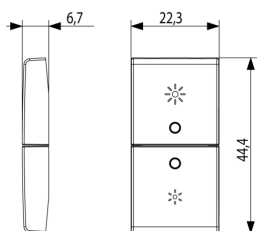

Κατάσταση Προϊόντος

3 - Προϊόν διαχειριζόμεν

Ελάχιστη ποσότητα παραγγελίας

1 NR

Σχέδια

Διαστάσεις

Πίσω πλευρά

3d σχέδιο

Τεχνικά δεδομένα

- **Class group:** Installation bus systems
- **Class:** Touch rocker for bus system
- **Bus system KNX:** Yes
- **Bus system KNX-RF (Radio Frequent):** No
- **Bus system radio frequent:** No
- **Bus system LON:** No
- **Bus system Powernet:** No
- **Other bus systems:** Other
- **Radio frequent bidirectional:** No
- **Material:** Plastic
- **Material quality:** Thermoplastic
- **Surface protection:** Lacquered
- **Surface finishing:** Glossy
- **Colour:** Silver
- **RAL-number (similar):** 9006
- **Transparent:** No

Συσκευασίες

8 007352 591424

Κωδικός 8007352591424
Ποσότητα 1 NR
Διαστ. 6,5x4x1 [cm]
Βάρος 3,9 [g]

8 007352 591431

Κωδικός 8007352591431
Ποσότητα 20 NR
Διαστ. 12,3x9,6x5,1 [cm]
Βάρος 109,4 [g]

Legal

Η Vimar διατηρεί το δικαίωμα τροποποίησης ανά πάσα στιγμή και χωρίς προειδοποίηση των χαρακτηριστικών των προϊόντων που αναφέρονται. Η εγκατάσταση πρέπει να πραγματοποιείται από εξειδικευμένο προσωπικό σύμφωνα με τους κανονισμούς που διέπουν την εγκατάσταση του ηλεκτρολογικού εξοπλισμού και ισχύουν στη χώρα όπου εγκαθίστανται τα προϊόντα. Για τις συνθήκες χρήσης των πληροφοριών που παρέχονται στο δελτίο προϊόντος, βλ. [Όροι χρήσης](#).