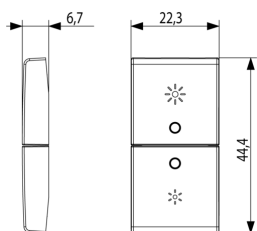

Κατάσταση Προϊόντος

3 - Προϊόν διαχειριζόμεν

Ελάχιστη ποσότητα παραγγελίας

1 NR

Σχέδια

Διαστάσεις

Πίσω πλευρά

3d σχέδιο

Τεχνικά δεδομένα

- **Class group:** Installation bus systems
- **Class:** Touch rocker for bus system
- **Bus system KNX:** Yes
- **Bus system KNX-RF (Radio Frequent):** No
- **Bus system radio frequent:** No
- **Bus system LON:** No
- **Bus system Powernet:** No
- **Other bus systems:** Other
- **Radio frequent bidirectional:** No
- **Material:** Plastic
- **Material quality:** Thermoplastic
- **Surface protection:** Untreated
- **Surface finishing:** Glossy
- **Colour:** White
- **RAL-number (similar):** 9003
- **Transparent:** No

Συσκευασίες

8 007352 591202

Κωδικός 8007352591202
Ποσότητα 1 NR
Διαστ. 4,44x2,3x0,67 [cm]
Βάρος 3,8 [g]

8 007352 591219

Κωδικός 8007352591219
Ποσότητα 20 NR
Διαστ. 12,3x9,6x5,1 [cm]
Βάρος 109,9 [g]

Legal

Η Vimar διατηρεί το δικαίωμα τροποποίησης ανά πάσα στιγμή και χωρίς προειδοποίηση των χαρακτηριστικών των προϊόντων που αναφέρονται. Η εγκατάσταση πρέπει να πραγματοποιείται από εξειδικευμένο προσωπικό σύμφωνα με τους κανονισμούς που διέπουν την εγκατάσταση του ηλεκτρολογικού εξοπλισμού και ισχύουν στη χώρα όπου εγκαθίστανται τα προϊόντα. Για τις συνθήκες χρήσης των πληροφοριών που παρέχονται στο δελτίο προϊόντος, βλ. [Όροι χρήσης](#).