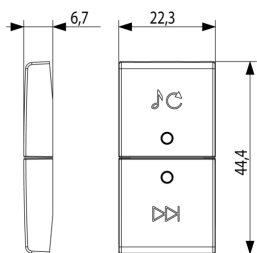

PLANA: Δύο μισά πλήκτρα 1M πηγ./τραγουδ. Silver

14751.5.SL

Συστήματα και προϊόντα smart / By-me Plus / PLANA / Πλήκτρα

Δύο μισά πλήκτρα 1M πηγ./τραγουδ. Silver

Δύο εναλλάξιμα μισά πλήκτρα 1 μονάδων, σύμβολο λειτουργία / αλλαγή στίβου, Silver

Κατάσταση Προϊόντος

3 - Προϊόν διαχειριζόμεν

Ελάχιστη ποσότητα παραγγελίας

1 NR

Σχέδια

Διαστάσεις

Πίσω πλευρά

3d σχέδιο

Τεχνικά δεδομένα

- **Class group:** Installation bus systems
- **Class:** Touch rocker for bus system
- **Bus system KNX:** Yes
- **Bus system KNX-RF (Radio Frequent):** No
- **Bus system radio frequent:** No
- **Bus system LON:** No
- **Bus system Powernet:** No
- **Other bus systems:** Other
- **Radio frequent bidirectional:** No
- **Material:** Plastic
- **Material quality:** Thermoplastic
- **Surface protection:** Lacquered
- **Surface finishing:** Glossy
- **Colour:** Silver
- **RAL-number (similar):** 9006
- **Transparent:** No

Συσκευασίες

8 007352 591462

Κωδικός 8007352591462
Ποσότητα 1 NR
Διαστ. 6,5x4x1 [cm]
Βάρος 3,8 [g]

8 007352 591479

Κωδικός 8007352591479
Ποσότητα 20 NR
Διαστ. 12,3x9,6x5,1 [cm]
Βάρος 109,3 [g]

Legal

Η Vimar διατηρεί το δικαίωμα τροποποίησης ανά πάσα στιγμή και χωρίς προειδοποίηση των χαρακτηριστικών των προϊόντων που αναφέρονται. Η εγκατάσταση πρέπει να πραγματοποιείται από εξειδικευμένο προσωπικό σύμφωνα με τους κανονισμούς που διέπουν την εγκατάσταση του ηλεκτρολογικού εξοπλισμού και ισχύουν στη χώρα όπου εγκαθίστανται τα προϊόντα. Για τις συνθήκες χρήσης των πληροφοριών που παρέχονται στο δελτίο προϊόντος, βλ. [Όροι χρήσης](#).