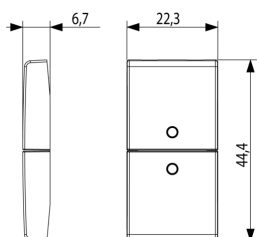

Κατάσταση Προϊόντος

3 - Προϊόν διαχειριζόμεν

Ελάχιστη ποσότητα παραγγελίας

1 NR

Σχέδια

Διαστάσεις

Πίσω πλευρά

3d σχέδιο

Τεχνικά δεδομένα

- **Class group:** Installation bus systems
- **Class:** Touch rocker for bus system
- **Bus system KNX:** Yes
- **Bus system KNX-RF (Radio Frequent):** No
- **Bus system radio frequent:** No
- **Bus system LON:** No
- **Bus system Powernet:** No
- **Other bus systems:** Other
- **Radio frequent bidirectional:** No
- **Material:** Plastic
- **Material quality:** Thermoplastic
- **Surface protection:** Lacquered
- **Surface finishing:** Glossy
- **Colour:** Silver
- **RAL-number (similar):** 9006
- **Transparent:** No

Συσκευασίες

8 007352 591363

Κωδικός 8007352591363
Ποσότητα 1 NR
Διαστ. 6,5x4x1 [cm]
Βάρος 3,8 [g]

8 007352 591370

Κωδικός 8007352591370
Ποσότητα 20 NR
Διαστ. 12,3x9,6x5,1 [cm]
Βάρος 112,3 [g]

Legal

Η Vimar διατηρεί το δικαίωμα τροποποίησης ανά πάσα στιγμή και χωρίς προειδοποίηση των χαρακτηριστικών των προϊόντων που αναφέρονται. Η εγκατάσταση πρέπει να πραγματοποιείται από εξειδικευμένο προσωπικό σύμφωνα με τους κανονισμούς που διέπουν την εγκατάσταση του ηλεκτρολογικού εξοπλισμού και ισχύουν στη χώρα όπου εγκαθίστανται τα προϊόντα. Για τις συνθήκες χρήσης των πληροφοριών που παρέχονται στο δελτίο προϊόντος, βλ. [Όροι χρήσης](#).