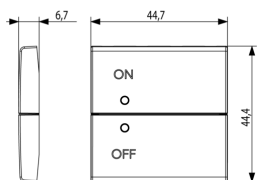

Κατάσταση Προϊόντος

3 - Προϊόν διαχειριζόμεν

Ελάχιστη ποσότητα παραγγελίας

1 NR

Σχέδια

Διαστάσεις

Πίσω πλευρά

3d σχέδιο

Τεχνικά δεδομένα

- **Class group:** Installation bus systems
- **Class:** Touch rocker for bus system
- **Bus system KNX:** Yes
- **Bus system KNX-RF (Radio Frequent):** No
- **Bus system radio frequent:** No
- **Bus system LON:** No
- **Bus system Powernet:** No
- **Other bus systems:** Other
- **Radio frequent bidirectional:** No
- **Material:** Plastic
- **Material quality:** Thermoplastic
- **Surface protection:** Lacquered
- **Surface finishing:** Glossy
- **Colour:** Silver
- **RAL-number (similar):** 9006
- **Transparent:** No

Συσκευασίες

8 007352 591523

Κωδικός 8007352591523
Ποσότητα 1 NR
Διαστ. 6,5x6x1 [cm]
Βάρος 6,1 [g]

8 007352 591530

Κωδικός 8007352591530
Ποσότητα 10 NR
Διαστ. 12,3x9,6x5,1 [cm]
Βάρος 93,6 [g]

Legal

Η Vimar διατηρεί το δικαίωμα τροποποίησης ανά πάσα στιγμή και χωρίς προειδοποίηση των χαρακτηριστικών των προϊόντων που αναφέρονται. Η εγκατάσταση πρέπει να πραγματοποιείται από εξειδικευμένο προσωπικό σύμφωνα με τους κανονισμούς που διέπουν την εγκατάσταση του ηλεκτρολογικού εξοπλισμού και ισχύουν στη χώρα όπου εγκαθίστανται τα προϊόντα. Για τις συνθήκες χρήσης των πληροφοριών που παρέχονται στο δελτίο προϊόντος, βλ. [Όροι χρήσης](#).