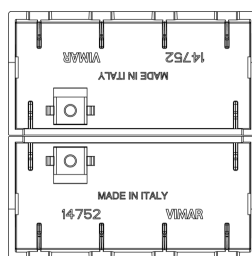

Κατάσταση Προϊόντος

3 - Προϊόν διαχειριζόμεν

Ελάχιστη ποσότητα παραγγελίας

1 NR

Σχέδια

Διαστάσεις

Πίσω πλευρά

3d σχέδιο

Συσκευασίες

8 007352 591523

Κωδικός 8007352591523
Ποσότητα 1 NR
Διαστ. 6,5x6x1 [cm]
Βάρος 6,1 [g]

8 007352 591530

Κωδικός 8007352591530
Ποσότητα 10 NR
Διαστ. 12,3x9,6x5,1 [cm]
Βάρος 93,6 [g]

Legal

Η Vimar διατηρεί το δικαίωμα τροποποίησης ανά πάσα στιγμή και χωρίς προειδοποίηση των χαρακτηριστικών των προϊόντων που αναφέρονται. Η εγκατάσταση πρέπει να πραγματοποιείται από εξειδικευμένο προσωπικό σύμφωνα με τους κανονισμούς που διέπουν την εγκατάσταση του ηλεκτρολογικού εξοπλισμού και ισχύουν στη χώρα όπου εγκαθίστανται τα προϊόντα. Για τις συνθήκες χρήσης των πληροφοριών που παρέχονται στο δελτίο προϊόντος, βλ. [Όροι χρήσης](#).