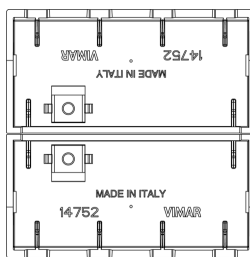

Κατάσταση Προϊόντος

3 - Προϊόν διαχειριζόμεν

Ελάχιστη ποσότητα παραγγελίας

1 NR

Σχέδια

Διαστάσεις

Πίσω πλευρά

3d σχέδιο

Συσκευασίες

8 007352 591547

Κωδικός 8007352591547
Ποσότητα 1 NR
Διαστ. 6,5x6x1 [cm]
Βάρος 6,1 [g]

8 007352 591554

Κωδικός 8007352591554
Ποσότητα 10 NR
Διαστ. 12,3x9,6x5,1 [cm]
Βάρος 93,6 [g]

Legal

Η Vimar διατηρεί το δικαίωμα τροποποίησης ανά πάσα στιγμή και χωρίς προειδοποίηση των χαρακτηριστικών των προϊόντων που αναφέρονται. Η εγκατάσταση πρέπει να πραγματοποιείται από εξειδικευμένο προσωπικό σύμφωνα με τους κανονισμούς που διέπουν την εγκατάσταση του ηλεκτρολογικού εξοπλισμού και ισχύουν στη χώρα όπου εγκαθίστανται τα προϊόντα. Για τις συνθήκες χρήσης των πληροφοριών που παρέχονται στο δελτίο προϊόντος, βλ. [Όροι χρήσης](#).