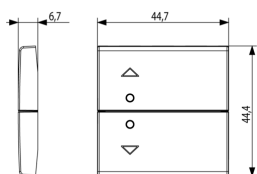

Κατάσταση Προϊόντος

3 - Προϊόν διαχειριζόμεν

Ελάχιστη ποσότητα παραγγελίας

1 NR

Σχέδια

Διαστάσεις

Πίσω πλευρά

3d σχέδιο

Συσκευασίες

8 007352 591547

Κωδικός 8007352591547
Ποσότητα 1 NR
Διαστ. 6,5x6x1 [cm]
Βάρος 6,1 [g]

8 007352 591554

Κωδικός 8007352591554
Ποσότητα 10 NR
Διαστ. 12,3x9,6x5,1 [cm]
Βάρος 93,6 [g]

Legal

Η Vimar διατηρεί το δικαίωμα τροποποίησης ανά πάσα στιγμή και χωρίς προειδοποίηση των χαρακτηριστικών των προϊόντων που αναφέρονται. Η εγκατάσταση πρέπει να πραγματοποιείται από εξειδικευμένο προσωπικό σύμφωνα με τους κανονισμούς που διέπουν την εγκατάσταση του ηλεκτρολογικού εξοπλισμού και ισχύουν στη χώρα όπου εγκαθίστανται τα προϊόντα. Για τις συνθήκες χρήσης των πληροφοριών που παρέχονται στο δελτίο προϊόντος, βλ. [Όροι χρήσης](#).