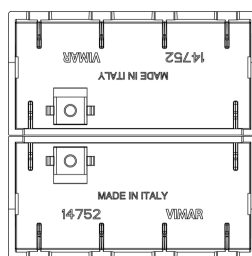

Κατάσταση Προϊόντος

3 - Προϊόν διαχειριζόμεν

Ελάχιστη ποσότητα παραγγελίας

1 NR

Σχέδια

Διαστάσεις

Πίσω πλευρά

3d σχέδιο

Τεχνικά δεδομένα

- **Class group:** Installation bus systems
- **Class:** Touch rocker for bus system
- **Bus system KNX:** Yes
- **Bus system KNX-RF (Radio Frequent):** No
- **Bus system radio frequent:** No
- **Bus system LON:** No
- **Bus system Powernet:** No
- **Other bus systems:** Other
- **Radio frequent bidirectional:** No
- **Material:** Plastic
- **Material quality:** Thermoplastic
- **Surface protection:** Untreated
- **Surface finishing:** Glossy
- **Colour:** White
- **RAL-number (similar):** 9003
- **Transparent:** No

Συσκευασίες

8 007352591349

Κωδικός 8007352591349
Ποσότητα 1 NR
Διαστ. 6,5x6x1 [cm]
Βάρος 6,1 [g]

8 007352591356

Κωδικός 8007352591356
Ποσότητα 10 NR
Διαστ. 12,3x9,6x5,1 [cm]
Βάρος 93,5 [g]

Legal

Η Vimar διατηρεί το δικαίωμα τροποποίησης ανά πάσα στιγμή και χωρίς προειδοποίηση των χαρακτηριστικών των προϊόντων που αναφέρονται. Η εγκατάσταση πρέπει να πραγματοποιείται από εξειδικευμένο προσωπικό σύμφωνα με τους κανονισμούς που διέπουν την εγκατάσταση του ηλεκτρολογικού εξοπλισμού και ισχύουν στη χώρα όπου εγκαθίστανται τα προϊόντα. Για τις συνθήκες χρήσης των πληροφοριών που παρέχονται στο δελτίο προϊόντος, βλ. [Όροι χρήσης](#).