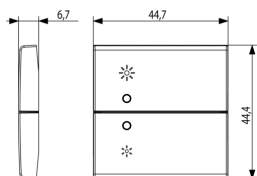

Κατάσταση Προϊόντος

3 - Προϊόν διαχειριζόμεν

Ελάχιστη ποσότητα παραγγελίας

1 NR

Σχέδια

Διαστάσεις

Πίσω πλευρά

3d σχέδιο

Τεχνικά δεδομένα

- **Class group:** Installation bus systems
- **Class:** Touch rocker for bus system
- **Bus system KNX:** Yes
- **Bus system KNX-RF (Radio Frequent):** No
- **Bus system radio frequent:** No
- **Bus system LON:** No
- **Bus system Powernet:** No
- **Other bus systems:** Other
- **Radio frequent bidirectional:** No
- **Material:** Plastic
- **Material quality:** Thermoplastic
- **Surface protection:** Untreated
- **Surface finishing:** Glossy
- **Colour:** White
- **RAL-number (similar):** 9003
- **Transparent:** No

Συσκευασίες

8 007352591349

Κωδικός 8007352591349
Ποσότητα 1 NR
Διαστ. 6,5x6x1 [cm]
Βάρος 6,1 [g]

8 007352591356

Κωδικός 8007352591356
Ποσότητα 10 NR
Διαστ. 12,3x9,6x5,1 [cm]
Βάρος 93,5 [g]

Legal

Η Vimar διατηρεί το δικαίωμα τροποποίησης ανά πάσα στιγμή και χωρίς προειδοποίηση των χαρακτηριστικών των προϊόντων που αναφέρονται. Η εγκατάσταση πρέπει να πραγματοποιείται από εξειδικευμένο προσωπικό σύμφωνα με τους κανονισμούς που διέπουν την εγκατάσταση του ηλεκτρολογικού εξοπλισμού και ισχύουν στη χώρα όπου εγκαθίστανται τα προϊόντα. Για τις συνθήκες χρήσης των πληροφοριών που παρέχονται στο δελτίο προϊόντος, βλ. [Όροι χρήσης](#).