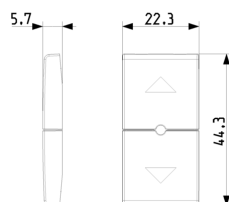

Κατάσταση Προϊόντος

3 - Προϊόν διαχειριζόμεν

Ελάχιστη ποσότητα παραγγελίας

1 NR

Μπορεί να σας ενδιαφέρει επίσης

14594.0 - IoT συνδεδεμένο
μηχανισμό για παντζούρια

Σχέδια

Διαστάσεις

Πίσω πλευρά

3d σχέδιο

Τεχνικά δεδομένα

- **Class group:** Installation bus systems
- **Class:** Touch rocker for bus system
- **Bus system KNX:** Yes
- **Bus system KNX-RF (Radio Frequent):** No
- **Bus system radio frequent:** No
- **Bus system LON:** No
- **Bus system Powernet:** No
- **Other bus systems:** Other
- **Radio frequent bidirectional:** No
- **Material:** Plastic
- **Material quality:** Thermoplastic
- **Surface protection:** Lacquered
- **Surface finishing:** Glossy
- **Colour:** Silver
- **RAL-number (similar):** 9006
- **Transparent:** No

Συσκευασίες

Κωδικός 8007352628793
Ποσότητα 1 NR
Διαστ. 4,44x2,23x0,67 [cm]
Βάρος 3,4 [g]

Κωδικός 8007352628809
Ποσότητα 20 NR
Διαστ. 12,3x9,6x5,1 [cm]
Βάρος 100,6 [g]

Legal

Η Vimar διατηρεί το δικαίωμα τροποποίησης ανά πάσα στιγμή και χωρίς προειδοποίηση των χαρακτηριστικών των προϊόντων που αναφέρονται. Η εγκατάσταση πρέπει να πραγματοποιείται από εξειδικευμένο προσωπικό σύμφωνα με τους κανονισμούς που διέπουν την εγκατάσταση του ηλεκτρολογικού εξοπλισμού και ισχύουν στη χώρα όπου εγκαθίστανται τα προϊόντα. Για τις συνθήκες χρήσης των πληροφοριών που παρέχονται στο δελτίο προϊόντος, βλ. [Όροι χρήσης](#).