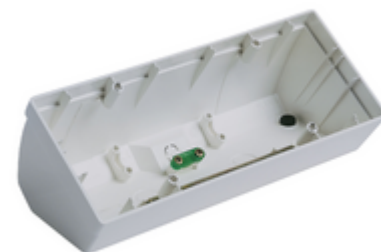

Κουτιά πίσω μέρους μηχανισμού: Επιτραπέζιο κουτί 7M Silver

14787.SL

Υποδομή εγκατάστασης / Κουτιά και πίνακες / Κουτιά πίσω μέρους μηχανισμού / Επιτραπέζια

Επιτραπέζιο κουτί 7M Silver

Επιτραπέζιο επικλινές κουτί για εγκατάσταση 7 μηχανισμών Plana, Silver.
Πρός συμπλήρωση με βάση στήριξης και πλαίσιο

Κατάσταση Προϊόντος

2 - Προϊόν υπό κατάργηση

Ελάχιστη ποσότητα παραγγελίας

2 NR

Σχέδια

Διαστάσεις

Πίσω πλευρά

3d σχέδιο

Τεχνικά δεδομένα

- **Class group:** Domestic switching devices
- **Class:** Surface mounted box for flush-mounted switching equipment
- **Assembly arrangement:** Other
- **Suitable for modular domestic switching devices:** Yes
- **Number of modules (module system):** 7
- **Number of units:** 7
- **Mounting direction:** Horizontal
- **Material:** Plastic
- **Material quality:** Other
- **Halogen free:** Yes
- **Surface protection:** Lacquered
- **Surface finishing:** Matt
- **Colour:** Silver
- **RAL-number (similar):** 9006
- **Transparent:** No
- **With cover frame:** No
- **With duct entry:** No
- **With cable entry:** Yes
- **With screw gland entry:** No
- **Shock resistant:** Yes
- **Degree of protection (IP):** IP20
- **Device width:** 206,00 mm
- **Device height:** 80,00 mm
- **Device depth:** 67,60 mm