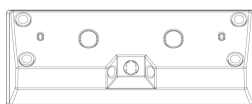

Κατάσταση Προϊόντος

2 - Προϊόν υπό κατάργηση

Ελάχιστη ποσότητα παραγγελίας

2 NR

Σχέδια

Διαστάσεις

Πίσω πλευρά

3d σχέδιο

Τεχνικά δεδομένα

- **Class group:** Domestic switching devices
- **Class:** Surface mounted box for flush-mounted switching equipment
- **Assembly arrangement:** Other
- **Suitable for modular domestic switching devices:** Yes
- **Number of modules (module system):** 7
- **Number of units:** 7
- **Mounting direction:** Horizontal
- **Material:** Plastic
- **Material quality:** Other
- **Halogen free:** Yes
- **Surface protection:** Lacquered
- **Surface finishing:** Matt
- **Colour:** Silver
- **RAL-number (similar):** 9006
- **Transparent:** No
- **With cover frame:** No
- **With duct entry:** No
- **With cable entry:** Yes
- **With screw gland entry:** No
- **Shock resistant:** Yes
- **Degree of protection (IP):** IP20
- **Device width:** 206,00 mm
- **Device height:** 80,00 mm
- **Device depth:** 67,60 mm