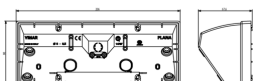

Κουτιά πίσω μέρους μηχανισμού: Επιτραπέζιο κουτί 7M Silver

14787.SL

Υποδομή εγκατάστασης / Κουτιά και πίνακες / Κουτιά πίσω μέρους μηχανισμού / Επιτραπέζια

Επιτραπέζιο κουτί 7M Silver

Επιτραπέζιο επικλινές κουτί για εγκατάσταση 7 μηχανισμών Plana, Silver.
Πρός συμπλήρωση με βάση στήριξης και πλαίσιο

Κατάσταση Προϊόντος

2 - Προϊόν υπό κατάργηση

Ελάχιστη ποσότητα παραγγελίας

2 NR

Σχέδια

Διαστάσεις

Πίσω πλευρά

3d σχέδιο

Τεχνικά δεδομένα

- **Class group:** Domestic switching devices
- **Class:** Surface mounted box for flush-mounted switching equipment
- **Assembly arrangement:** Other
- **Suitable for modular domestic switching devices:** Yes
- **Number of modules (module system):** 7
- **Number of units:** 7
- **Mounting direction:** Horizontal
- **Material:** Plastic
- **Material quality:** Other
- **Halogen free:** Yes
- **Surface protection:** Lacquered
- **Surface finishing:** Matt
- **Colour:** Silver
- **RAL-number (similar):** 9006
- **Transparent:** No
- **With cover frame:** No
- **With duct entry:** No
- **With cable entry:** Yes
- **With screw gland entry:** No
- **Shock resistant:** Yes
- **Degree of protection (IP):** IP20
- **Device width:** 206,00 mm
- **Device height:** 80,00 mm
- **Device depth:** 67,60 mm