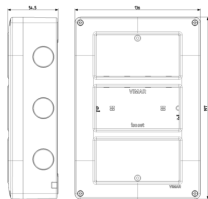

Ασφαλής και στεγανή σειρά: Κουτί IP40 12M 4x3 κάθετο

14833

Υποδομή εγκατάστασης / Κουτιά και πίνακες / Ασφαλής και στεγανή σειρά /
Isoset - Προστασία/σφράγιση

Κουτί IP40 12M 4x3 κάθετο

Επίτοιχο κουτί 12-module (4+4+4), για κάθετη τοποθέτηση, IP40, για
μηχανισμούς σειράς Plana

Κατάσταση Προϊόντος

3 - Προϊόν διαχειριζόμεν

Ελάχιστη ποσότητα παραγγελίας

5 NR

Σχέδια

Διαστάσεις

Πίσω πλευρά

3d σχέδιο

8 007352128927

Κωδικός 8007352128927
Ποσότητα 5 NR
Διαστ. 35x22,5x15,5 [cm]
Βάρος 1.157,4 [g]

Legal

Η Vimar διατηρεί το δικαίωμα τροποποίησης ανά πάσα στιγμή και χωρίς προειδοποίηση των χαρακτηριστικών των προϊόντων που αναφέρονται. Η εγκατάσταση πρέπει να πραγματοποιείται από εξειδικευμένο προσωπικό σύμφωνα με τους κανονισμούς που διέπουν την εγκατάσταση του ηλεκτρολογικού εξοπλισμού και ισχύουν στη χώρα όπου εγκαθίστανται τα προϊόντα. Για τις συνθήκες χρήσης των πληροφοριών που παρέχονται στο δελτίο προϊόντος, βλ. [Όροι χρήσης](#).