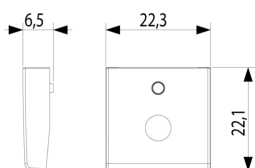

Κατάσταση Προϊόντος

2 - Προϊόν υπό κατάργηση

Ελάχιστη ποσότητα παραγγελίας

1 NR

Εναλλακτικά προϊόντα

14751.1 - Δύο μισά πλήκτρα
1M σύμβ. ON/OFF λευκό

Σχέδια

Διαστάσεις

Πίσω πλευρά

3d σχέδιο

Τεχνικά δεδομένα

- **Class group:** Domestic switching devices
- **Class:** Control element/cover plate for domestic switching devices
- **Model:** Other
- **Imprint/indication:** Symbol 0
- **Utilization:** Switch/push button
- **Suitable for touch sensor connector for bus system:** No
- **Type of fastening:** Clamp mounting
- **Monitoring window/light outlet:** Yes
- **Material:** Plastic
- **Material quality:** Thermoplastic
- **Halogen free:** Yes
- **Surface protection:** Untreated
- **Surface finishing:** Glossy
- **Colour:** White
- **RAL-number (similar):** 9003
- **With label area:** No
- **With exchangeable lens/symbol:** No
- **Suitable for degree of protection (IP):** IP40
- **Depth:** 650,00 mm

Εμπορικά σήματα

- 96. Ηλεκτρικές εμπειρογνώμονα ([download](#))

Συσκευασίες

Κωδικός 8007352383876
Ποσότητα 1 NR
Διαστ. 7x5,5x0,6 [cm]
Βάρος 6,31 [g]

Κωδικός 8007352383883
Ποσότητα 6 NR
Διαστ. 14,2x6,7x5,9 [cm]
Βάρος 68,89 [g]