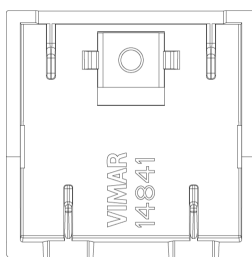

Κατάσταση Προϊόντος

2 - Προϊόν υπό κατάργηση

Ελάχιστη ποσότητα παραγγελίας

1 NR

Εναλλακτικά προϊόντα

14751.1 - Δύο μισά πλήκτρα
1M σύμβ. ON/OFF λευκό

Σχέδια

Διαστάσεις

Πίσω πλευρά

3d σχέδιο

Τεχνικά δεδομένα

- **Class group:** Domestic switching devices
- **Class:** Control element/cover plate for domestic switching devices
- **Model:** Other
- **Imprint/indication:** Symbol 0
- **Utilization:** Switch/push button
- **Suitable for touch sensor connector for bus system:** No
- **Type of fastening:** Clamp mounting
- **Monitoring window/light outlet:** Yes
- **Material:** Plastic
- **Material quality:** Thermoplastic
- **Halogen free:** Yes
- **Surface protection:** Untreated
- **Surface finishing:** Glossy
- **Colour:** White
- **RAL-number (similar):** 9003
- **With label area:** No
- **With exchangeable lens/symbol:** No
- **Suitable for degree of protection (IP):** IP40
- **Depth:** 650,00 mm

Εμπορικά σήματα

- 96. Ηλεκτρικές εμπειρογνώμονα ([download](#))

Συσκευασίες

Κωδικός 8007352383876
Ποσότητα 1 NR
Διαστ. 7x5,5x0,6 [cm]
Βάρος 6,31 [g]

Κωδικός 8007352383883
Ποσότητα 6 NR
Διαστ. 14,2x6,7x5,9 [cm]
Βάρος 68,89 [g]