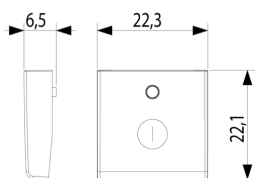

Κατάσταση Προϊόντος

2 - Προϊόν υπό κατάργηση

Ελάχιστη ποσότητα παραγγελίας

1 NR

Εναλλακτικά προϊόντα

14751.1 - Δύο μισά πλήκτρα 1M σύμβ. ON/OFF λευκό

14751.4 - Δύο μισά πλήκτρα 1M ένταση ON/OFF λευκό

Σχέδια

Διαστάσεις

Πίσω πλευρά

3d σχέδιο

Τεχνικά δεδομένα

- **Class group:** Domestic switching devices
- **Class:** Control element/cover plate for domestic switching devices
- **Model:** Other
- **Imprint/indication:** Characters 0 and 1
- **Utilization:** Switch/push button
- **Suitable for touch sensor connector for bus system:** No
- **Type of fastening:** Clamp mounting
- **Monitoring window/light outlet:** Yes
- **Material:** Plastic
- **Material quality:** Thermoplastic
- **Halogen free:** Yes
- **Surface protection:** Untreated
- **Surface finishing:** Glossy
- **Colour:** White
- **RAL-number (similar):** 9003
- **With label area:** No
- **With exchangeable lens/symbol:** No
- **Suitable for degree of protection (IP):** IP40
- **Depth:** 650,00 mm

Βάρος 6,31 [g]

Κωδικός 8007352383807

Ποσότητα 6 NR

Διαστ. 14,2x6,7x5,9 [cm]

Βάρος 68,89 [g]

Legal

Η Vimar διατηρεί το δικαίωμα τροποποίησης ανά πάσα στιγμή και χωρίς προειδοποίηση των χαρακτηριστικών των προϊόντων που αναφέρονται. Η εγκατάσταση πρέπει να πραγματοποιείται από εξειδικευμένο προσωπικό σύμφωνα με τους κανονισμούς που διέπουν την εγκατάσταση του ηλεκτρολογικού εξοπλισμού και ισχύουν στη χώρα όπου εγκαθίστανται τα προϊόντα. Για τις συνθήκες χρήσης των πληροφοριών που παρέχονται στο δελτίο προϊόντος, βλ. [Όροι χρήσης](#).