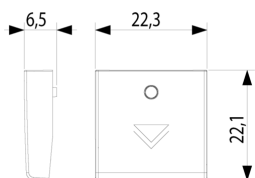

### Σχέδια

Διαστάσεις

Πίσω πλευρά

3d σχέδιο

**Ποσότητα** 6 NR

**Διαστ.** 14,2x6,7x5,9 [cm]

**Βάρος** 68,87 [g]