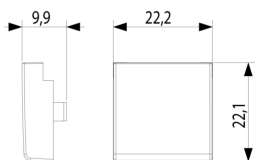

### Σχέδια

Διαστάσεις

Πίσω πλευρά

3d σχέδιο

## Συσκευασίες

**Κωδικός** 8007352384293  
**Ποσότητα** 1 NR  
**Διαστ.** 7x5,5x0,6 [cm]  
**Βάρος** 6,03 [g]

**Κωδικός** 8007352384309  
**Ποσότητα** 6 NR  
**Διαστ.** 14,2x6,7x5,9 [cm]  
**Βάρος** 67,15 [g]