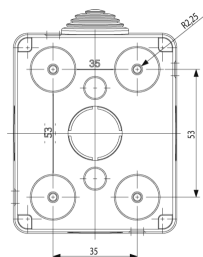

Κατάσταση Προϊόντος

3 - Προϊόν διαχειριζόμεν

Ελάχιστη ποσότητα παραγγελίας

40 NR

Μπορεί να σας ενδιαφέρει επίσης

14901 - Κουτί IP55 1M

14903 - Κουτί IP55 3M

Σχέδια

Διαστάσεις

Πίσω πλευρά

3d σχέδιο

Gallery

Τεχνικά δεδομένα

- **Class group:** Connection material (electrotechnical)
- **Class:** Equipment carrier for insulated walls
- **Material:** Plastic
- **Mounting surfaces:** Other
- **With full insulating materials:** Yes

Κωδικός 8007352108110
Ποσότητα 1 NR
Διαστ. 6,8x8,3x6,6 [cm]
Βάρος 94,33 [g]

8 007352 108127

Κωδικός 8007352108127
Ποσότητα 5 NR
Διαστ. 34x8,3x6,6 [cm]
Βάρος 471,67 [g]

8 007352 263857

Κωδικός 8007352263857
Ποσότητα 40 NR
Διαστ. 35x29x20 [cm]
Βάρος 4.171,33 [g]