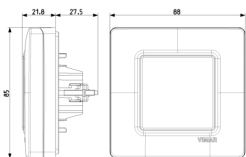

Ασφαλής και στεγανή σειρά: Βάση στήριξης IP55 2M+άγγ γκρί γ

14931.14

Υποδομή εγκατάστασης / Κουτιά και πίνακες / Ασφαλής και στεγανή σειρά /
Isoset - Προστασία/σφράγιση

Βάση στήριξης IP55 2M+άγγ γκρί γ

Κάλυμμα μηχανισμών IP55, 2-modules , με άγγιστρα για κουτιά διαμ.60 mm, γκρί γρανίτη

Κατάσταση Προϊόντος

3 - Προϊόν διαχειριζόμεν

Ελάχιστη ποσότητα παραγγελίας

2 NR

Σχέδια

Διαστάσεις

Πίσω πλευρά

3d σχέδιο

8 007352 153479

Κωδικός 8007352153479

Ποσότητα 2 NR

Διαστ. 17,5x8,5x4,5 [cm]

Βάρος 174,2 [g]

8 007352 153486

Κωδικός 8007352153486

Ποσότητα 20 NR

Διαστ. 28,4x24,4x11,9 [cm]

Βάρος 1.913,27 [g]

8 007352 649996

Κωδικός 8007352649996

Ποσότητα 120 NR

Διαστ. 59,5x38,5x26,5 [cm]

Βάρος 12.192 [g]

Legal