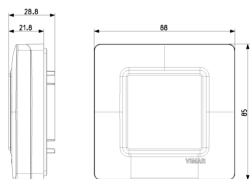

Κατάσταση Προϊόντος

3 - Προϊόν διαχειριζόμεν

Ελάχιστη ποσότητα παραγγελίας

1 NR

Σχέδια

Διαστάσεις

Πίσω πλευρά

3d σχέδιο

Διαστ. 8,8x8,5x2,2 [cm]

Βάρος 84 [g]

8 007352153530

Κωδικός 8007352153530

Ποσότητα 10 NR

Διαστ. 24,4x13,9x11,9 [cm]

Βάρος 959,67 [g]

Legal