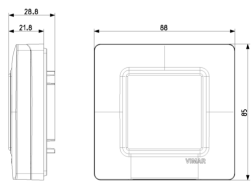

Κατάσταση Προϊόντος

3 - Προϊόν διαχειριζόμεν

Ελάχιστη ποσότητα παραγγελίας

1 NR

Σχέδια

Διαστάσεις

Πίσω πλευρά

3d σχέδιο

Διαστ. 8,8x8,5x2,9 [cm]

Βάρος 81,13 [g]

8 007352129016

Κωδικός 8007352129016

Ποσότητα 10 NR

Διαστ. 24,4x13,9x11,9 [cm]

Βάρος 920,13 [g]

Legal