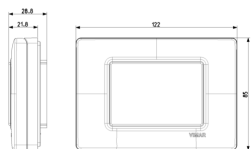

Κατάσταση Προϊόντος

3 - Προϊόν διαχειριζόμεν

Ελάχιστη ποσότητα παραγγελίας

2 NR

Σχέδια

Διαστάσεις

Πίσω πλευρά

3d σχέδιο

Κωδικός 8007352153578
Ποσότητα 1 NR
Διαστ. 12,2x8,5x2,2 [cm]
Βάρος 101,67 [g]

8 007352 153585

Κωδικός 8007352153585
Ποσότητα 2 NR
Διαστ. 24,4x8,5x2,2 [cm]
Βάρος 204 [g]

8 007352 153592

Κωδικός 8007352153592
Ποσότητα 20 NR
Διαστ. 28,4x24,4x11,9 [cm]
Βάρος 2.202,8 [g]

8 007352 650046

Κωδικός 8007352650046
Ποσότητα 120 NR
Διαστ. 59,5x38,5x26,5 [cm]
Βάρος 14.736 [g]

Legal

Η Vimar διατηρεί το δικαίωμα τροποποίησης ανά πάσα στιγμή και χωρίς προειδοποίηση των χαρακτηριστικών των προϊόντων που αναφέρονται. Η εγκατάσταση πρέπει να πραγματοποιείται από εξειδικευμένο προσωπικό σύμφωνα με τους κανονισμούς που διέπουν την εγκατάσταση του ηλεκτρολογικού εξοπλισμού και ισχύουν στη χώρα όπου εγκαθίστανται τα προϊόντα. Για τις συνθήκες χρήσης των πληροφοριών που παρέχονται στο δελτίο προϊόντος, βλ. [Όροι χρήσης](#).