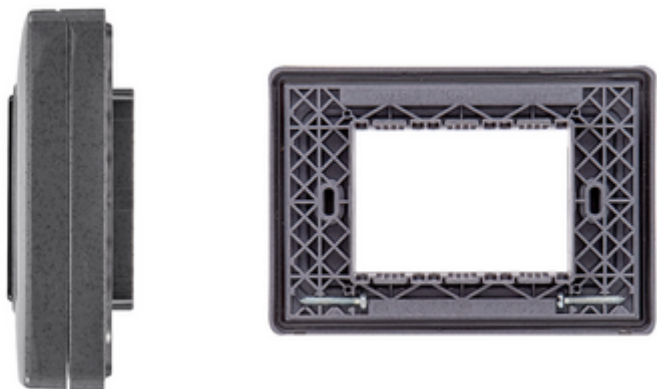

Ασφαλής και στεγανή σειρά: Βάση στήριξης IP55 3M+βίδες γκρί

14943.14

Υποδομή εγκατάστασης / Κουτιά και πίνακες / Ασφαλής και στεγανή σειρά /
Isoset - Προστασία/σφράγιση

Βάση στήριξης IP55 3M+βίδες γκρί

Κάλυμμα μηχανισμών IP55, 3-modules , με βίδες για κουτιά χωνευτά 3
modules, γκρί γρανίτη

Gallery

Τεχνικά δεδομένα

- **Class group:** Connection material (electrotechnical)
- **Class:** Equipment carrier for insulated walls
- **Material:** Plastic
- **Mounting surfaces:** Other
- **With full insulating materials:** Yes