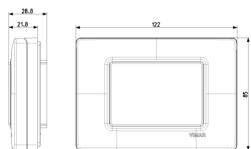

Κατάσταση Προϊόντος

3 - Προϊόν διαχειριζόμεν

Ελάχιστη ποσότητα παραγγελίας

2 NR

Σχέδια

Διαστάσεις

Πίσω πλευρά

3d σχέδιο

Κωδικός 8007352129030
Ποσότητα 2 NR
Διαστ. 24,4x8,5x2,2 [cm]
Βάρος 205,53 [g]

Κωδικός 8007352129047
Ποσότητα 20 NR
Διαστ. 28,4x24,4x11,9 [cm]
Βάρος 2.218,2 [g]

Κωδικός 8007352650022
Ποσότητα 120 NR
Διαστ. 59,5x38,5x26,5 [cm]
Βάρος 14.820 [g]