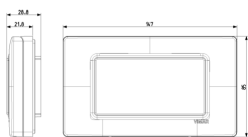

Κατάσταση Προϊόντος

3 - Προϊόν διαχειριζόμενο

Ελάχιστη ποσότητα παραγγελίας

1 NR

Σχέδια

Διαστάσεις

Πίσω πλευρά

3d σχέδιο

Κωδικός 8007352153622
Ποσότητα 1 NR
Διαστ. 14,7x8,4x2,2 [cm]
Βάρος 117,5 [g]

8 007352153639

Κωδικός 8007352153639
Ποσότητα 10 NR
Διαστ. 28,4x18,4x9,5 [cm]
Βάρος 1.288,8 [g]

8 007352702165

Κωδικός 8007352702165
Ποσότητα 120 NR
Διαστ. 59x38,5x30 [cm]
Βάρος 16.422 [g]