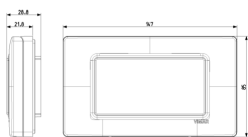

Ασφαλής και στεγανή σειρά: Βάση στήριξης IP55 4M+βίδες γκρί

14944

Υποδομή εγκατάστασης / Κουτιά και πίνακες / Ασφαλής και στεγανή σειρά /
Isoset - Προστασία/σφράγιση

Βάση στήριξης IP55 4M+βίδες γκρί

Κάλυμμα μηχανισμών IP55, 4-modules , με βίδες για κουτιά χωνευτά 4
modules, γκρί RAL 7035

Κατάσταση Προϊόντος

3 - Προϊόν διαχειριζόμενο

Ελάχιστη ποσότητα παραγγελίας

1 NR

Σχέδια

Διαστάσεις

Πίσω πλευρά

3d σχέδιο

Κωδικός 8007352129054
Ποσότητα 1 NR
Διαστ. 14,7x8,4x2,2 [cm]
Βάρος 118,7 [g]

8 007352129061

Κωδικός 8007352129061
Ποσότητα 10 NR
Διαστ. 28,4x18,4x9,5 [cm]
Βάρος 1.297,8 [g]

8 007352702158

Κωδικός 8007352702158
Ποσότητα 120 NR
Διαστ. 59x38,5x30 [cm]
Βάρος 16.422 [g]